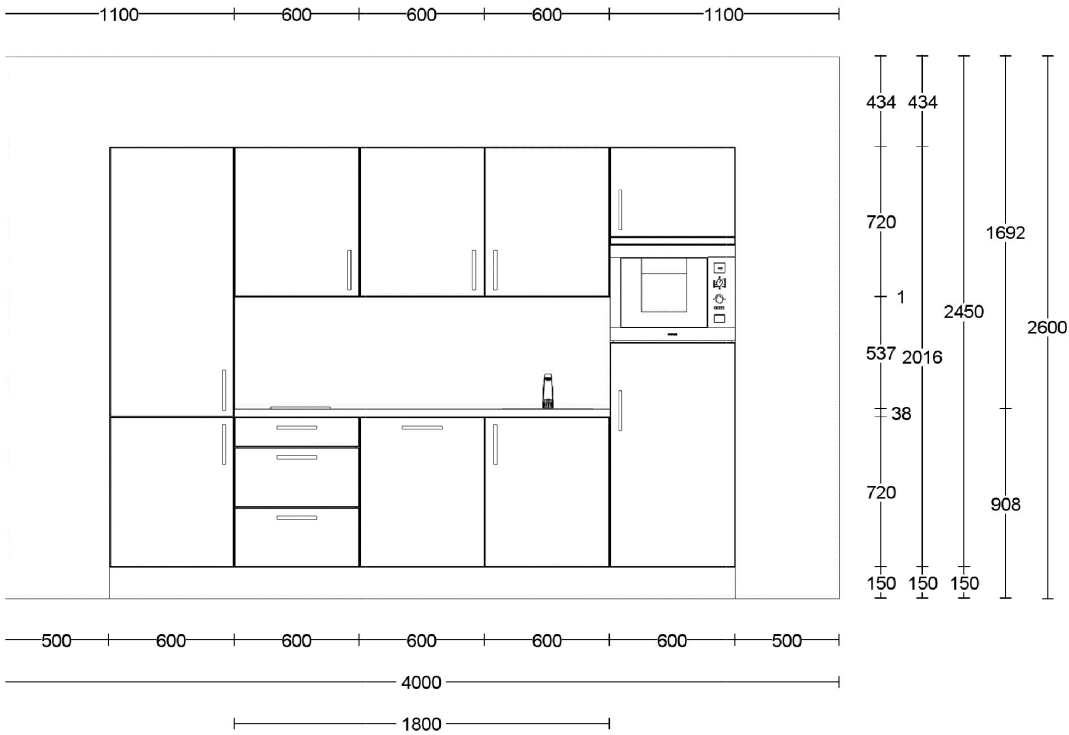

HOOEK Zoetermeer, Heliumstraat 230, 2718 RS Zoetermeer | Tel: 079-2073300 | IBAN: NL33418100619443290 | BIC: ABNANL2A | BTW-nr.: NL850352754B01 | K.v.A. 75693012