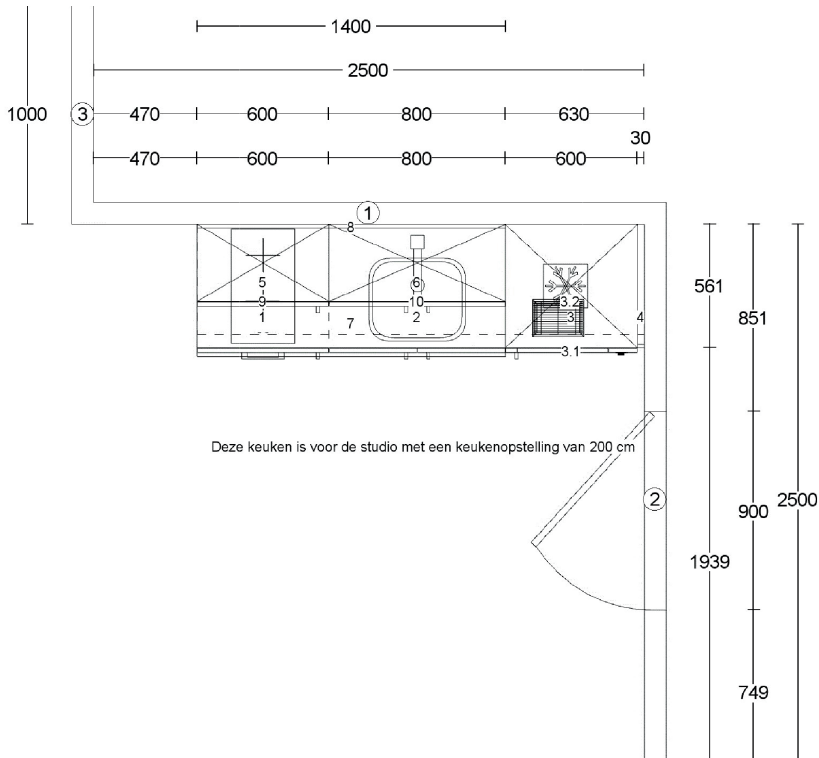

BOVENAANZICHT