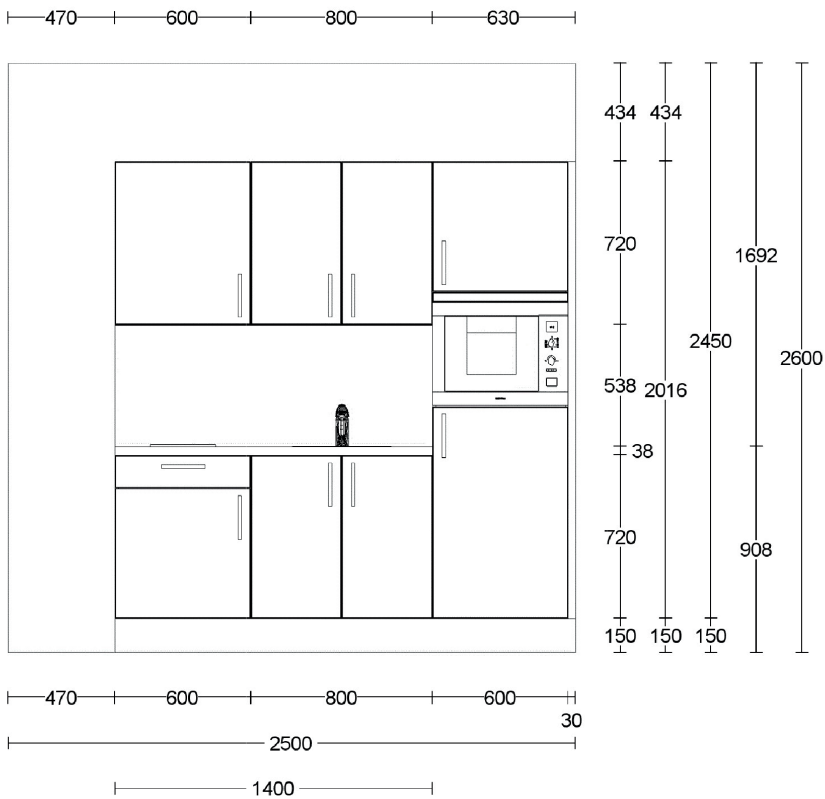

908 mm

Plinthoogte

150 mm

# KEUKENONTWERP

240 CM