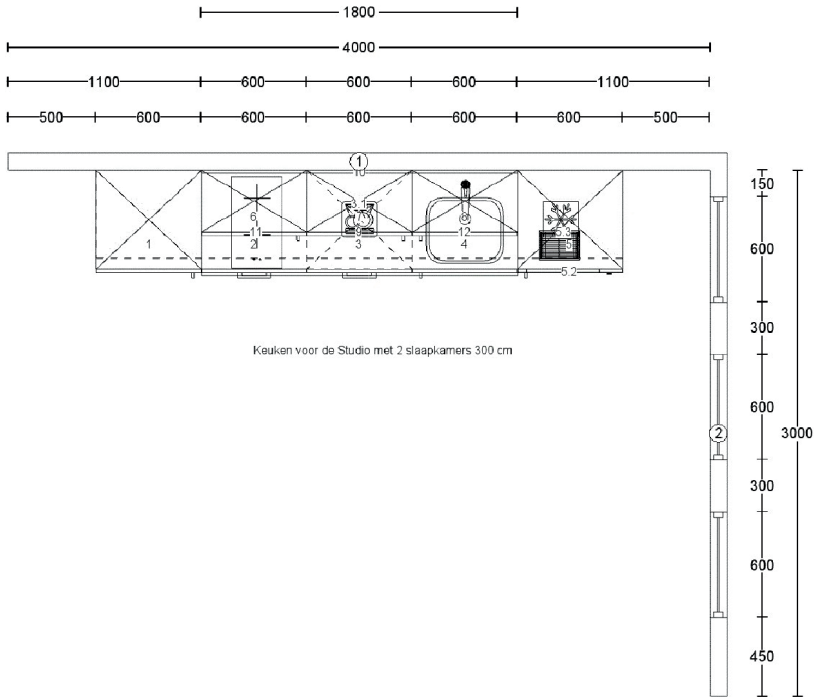

BOVENAANZICHT

VOORAANZICHT