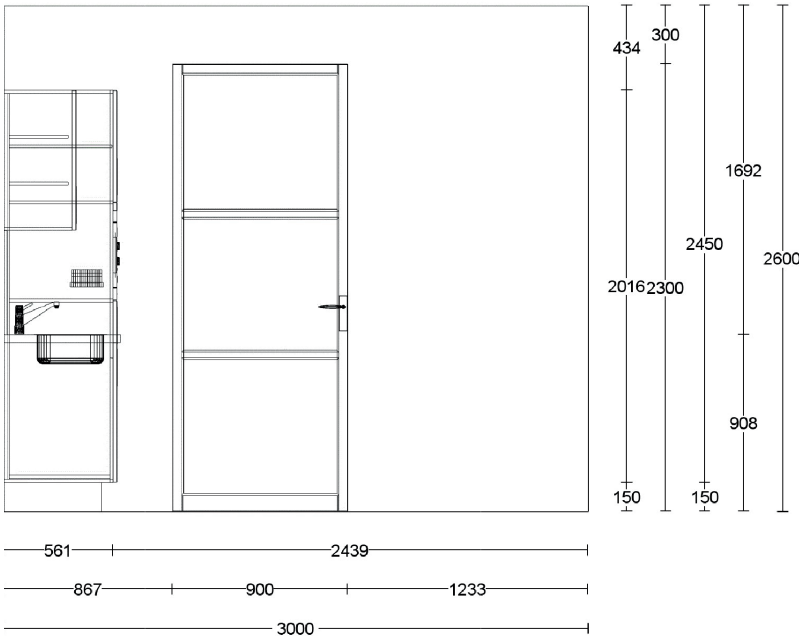

BOVENAANZICHT