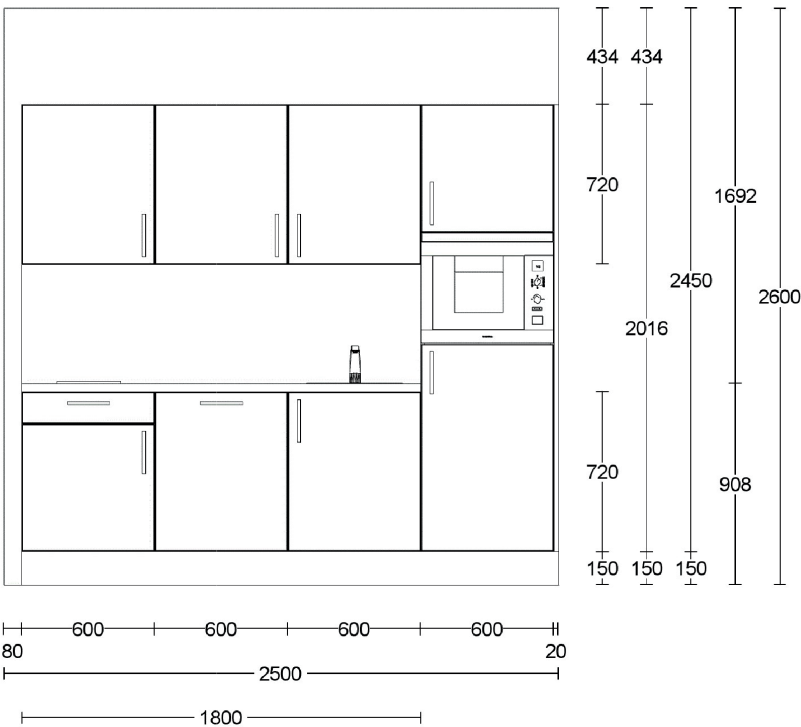

VOORAANZICHT